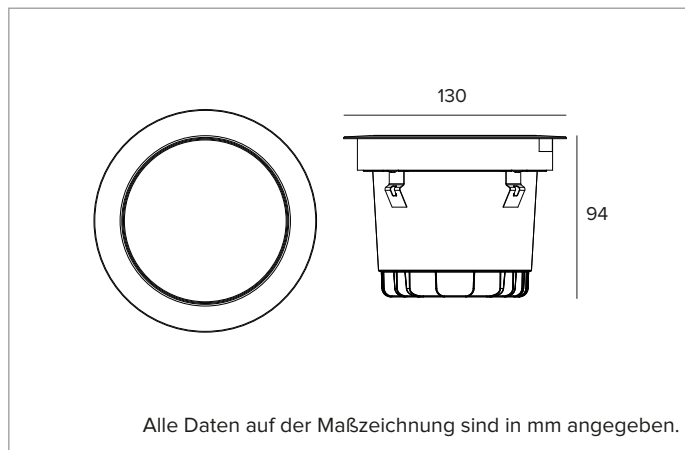

E025MFL840CCB | Keplero Quantum 130

Professioneller Einbaustrahler mit fester optischer Einheit

	4000K	H(m)	D(m)	E _{max} (lx)		
	Ra80		24°			
	Fixture Power	13W	1	0.43	6070	
	Source Flux	2053lm	2	0.86	1518	
	Fixture Flux	1330lm	3	1.29	674	
	Efficacy	101lm/W	4	1.73	379	
TS2035	I _{max} =2957cd/klm	I _{max}	6070cd	5	2.16	243